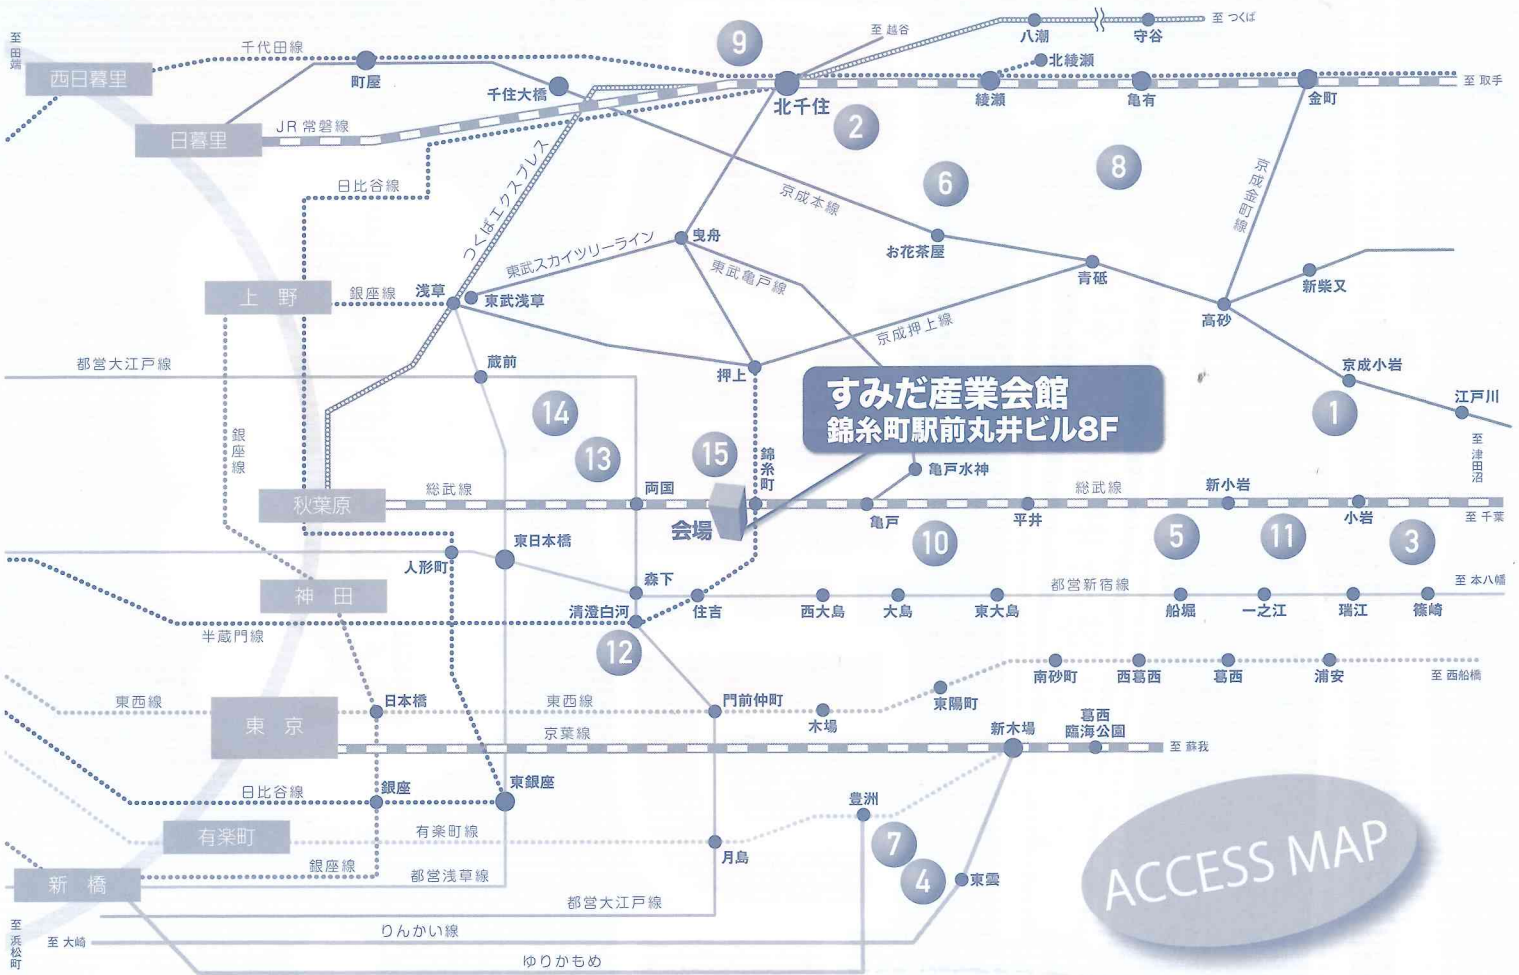

1 愛国中学校・高等学校
〒133-8585 江戸川区西小岩5-7-1
TEL.03-3658-4111 FAX.03-3658-1717
女子校 <http://www.aikokugakuen.ac.jp/junior-high>
<http://www.aikokugakuen.ac.jp/senior-high>

6 共栄学園中学高等学校
〒124-0003 葛飾区お花茶屋2-6-1
TEL.03-3601-7136 FAX.03-3604-1450
共学校 <http://www.kyoei-g.ed.jp/>

11 東京シュレー高飾中学校
〒124-0024 葛飾区新小岩3-25-1
TEL.03-5678-8171 FAX.03-5678-8172
共学校 <http://www.shuregakuen.ed.jp/>

2 足立学園中学校・高等学校
〒120-0026 足立区千住旭町40-24
TEL.03-3888-5331 FAX.03-3888-6720
男子校 <http://www.adachigakuen-jh.ed.jp/>

7 芝浦工業大学附属中学高等学校
〒135-8139 江東区豊洲6-2-7
TEL.03-3520-8501 FAX.03-3520-8504
中学男子校
高校共学校 <http://www.ijh.shibaura-it.ac.jp/>

12 中村中学校・高等学校
〒135-8404 江東区清澄2-3-15
TEL.03-3642-8041 FAX.03-3642-8048
女子校 <http://www.nakamura.ed.jp/>

3 江戸川女子高等学校
〒133-8552 江戸川区東小岩5-22-1
TEL.03-3659-1241 FAX.03-3659-4994
女子校 <http://www.edojo.jp/>

8 修徳中学校・高等学校
〒125-8507 葛飾区青戸8-10-1
TEL.03-3601-0116 FAX.03-3601-2902
共学校 <http://shutoku.ac.jp/>

13 日本大学第一中学・高等学校
〒130-0015 墨田区横綱1-5-2
TEL.03-3625-0026 FAX.03-3625-5856
共学校 <https://www.nichidai-1.ed.jp/>

4 かえつ有明中・高等学校
〒135-8711 江東区東雲2-16-1
TEL.03-5564-2161 FAX.03-5564-2162
共学校 <http://www.ariake.kaetsu.ac.jp/>

9 潤徳女子高等学校
〒120-0034 足立区千住2-11
TEL.03-3881-7161 FAX.03-3888-2668
女子校 <https://www.juntoku.ac.jp/>

14 安田学園中学校・高等学校
〒130-8615 墨田区横綱2-2-25
TEL.03-3624-2666 FAX.03-3624-2643
共学校 <https://www.yasuda.ed.jp/>

5 関東第一高等学校
〒132-0031 江戸川区松島2-10-11
TEL.03-3653-1541 FAX.03-3653-2394
共学校 <https://www.kanto-ichiko.ac.jp/>

10 中央学院大学中央高等学校
〒136-0071 江東区亀戸7-65-12
TEL.03-5836-7020 FAX.03-5836-7025
共学校 <http://www.cguch.ed.jp/>

15 立志舎高等学校
〒130-0012 墨田区太平2-9-6
TEL.03-5608-1033 FAX.03-5608-1036
共学校 <http://www.rishisha.ed.jp/>