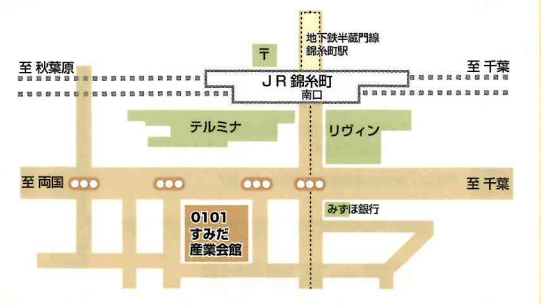

東京私立中高協会 第六支部 15校

男子校	足立学園中学校・高等学校	共学校	共栄学園中学高等学校
中学・男子校	芝浦工業大学附属中学高等学校	共学校	修徳中学校・高等学校
高校・共学校		共学校	中央学院大学中央高等学校
女子校	愛国中学校・高等学校	共学校	東京シュレー葛飾中学校
女子校	江戸川女子高等学校	共学校	日本大学第一中学・高等学校
女子校	潤徳女子高等学校	共学校	安田学園中学校・高等学校
女子校	中村中学校・高等学校	共学校	立志舎高等学校
共学校	かえつ有明中・高等学校		
共学校	関東第一高等学校		

すみだ産業会館 (錦糸町駅前丸井ビル8F)