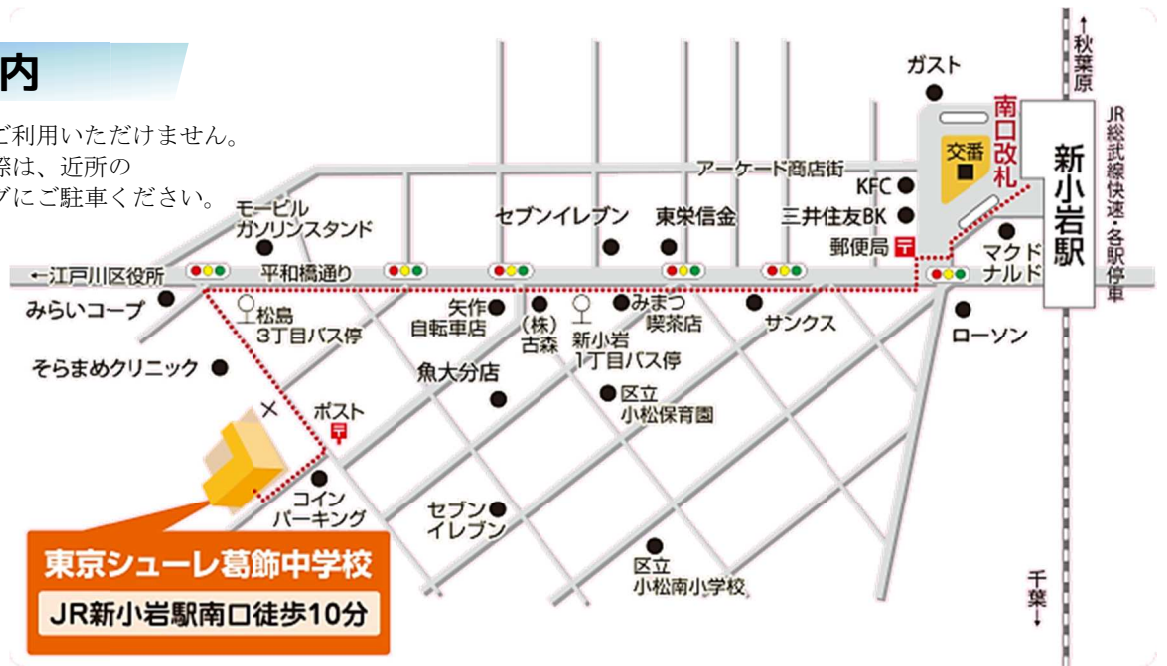

16:30*

★終了時刻は延長となる場合があります。ご了承ください。

詳しいお時間・プログラム等お知りになりたい方は、事前に下記ホームページ等でお確かめください。

★小規模の学校ですので、来場者皆さんに十分な昼食がまかなえる規模の出店ではありません。ご了解ください。

●ステージ

体育館の舞台を使って、合唱、楽器演奏、バンド、演劇などの楽しい企画と、子どもたちの日常生活や思いがわかるシンポジウムを企画しています。

●校内ブース

喫茶店・屋台・食べ物屋さん、体験コーナー、展示スペース等、ホーム単位やグループ単位でいろいろ準備しています。

作品や活動紹介の展示、保護者のバザーもあります。

会場ご案内

※校内の駐車場はご利用いただけません。
お車でお越しの際は、近所のコインパーキングにご駐車ください。

■東京シュール葛飾中学校とは

東京シュール葛飾中学校は07年4月にスタートし、まる10年目となる私立中学校です。「学校には通にくいな」「学校をしばらく休んでいたんだけど」・・・そんなあなたに向けた“学校っぽくない”学校です。